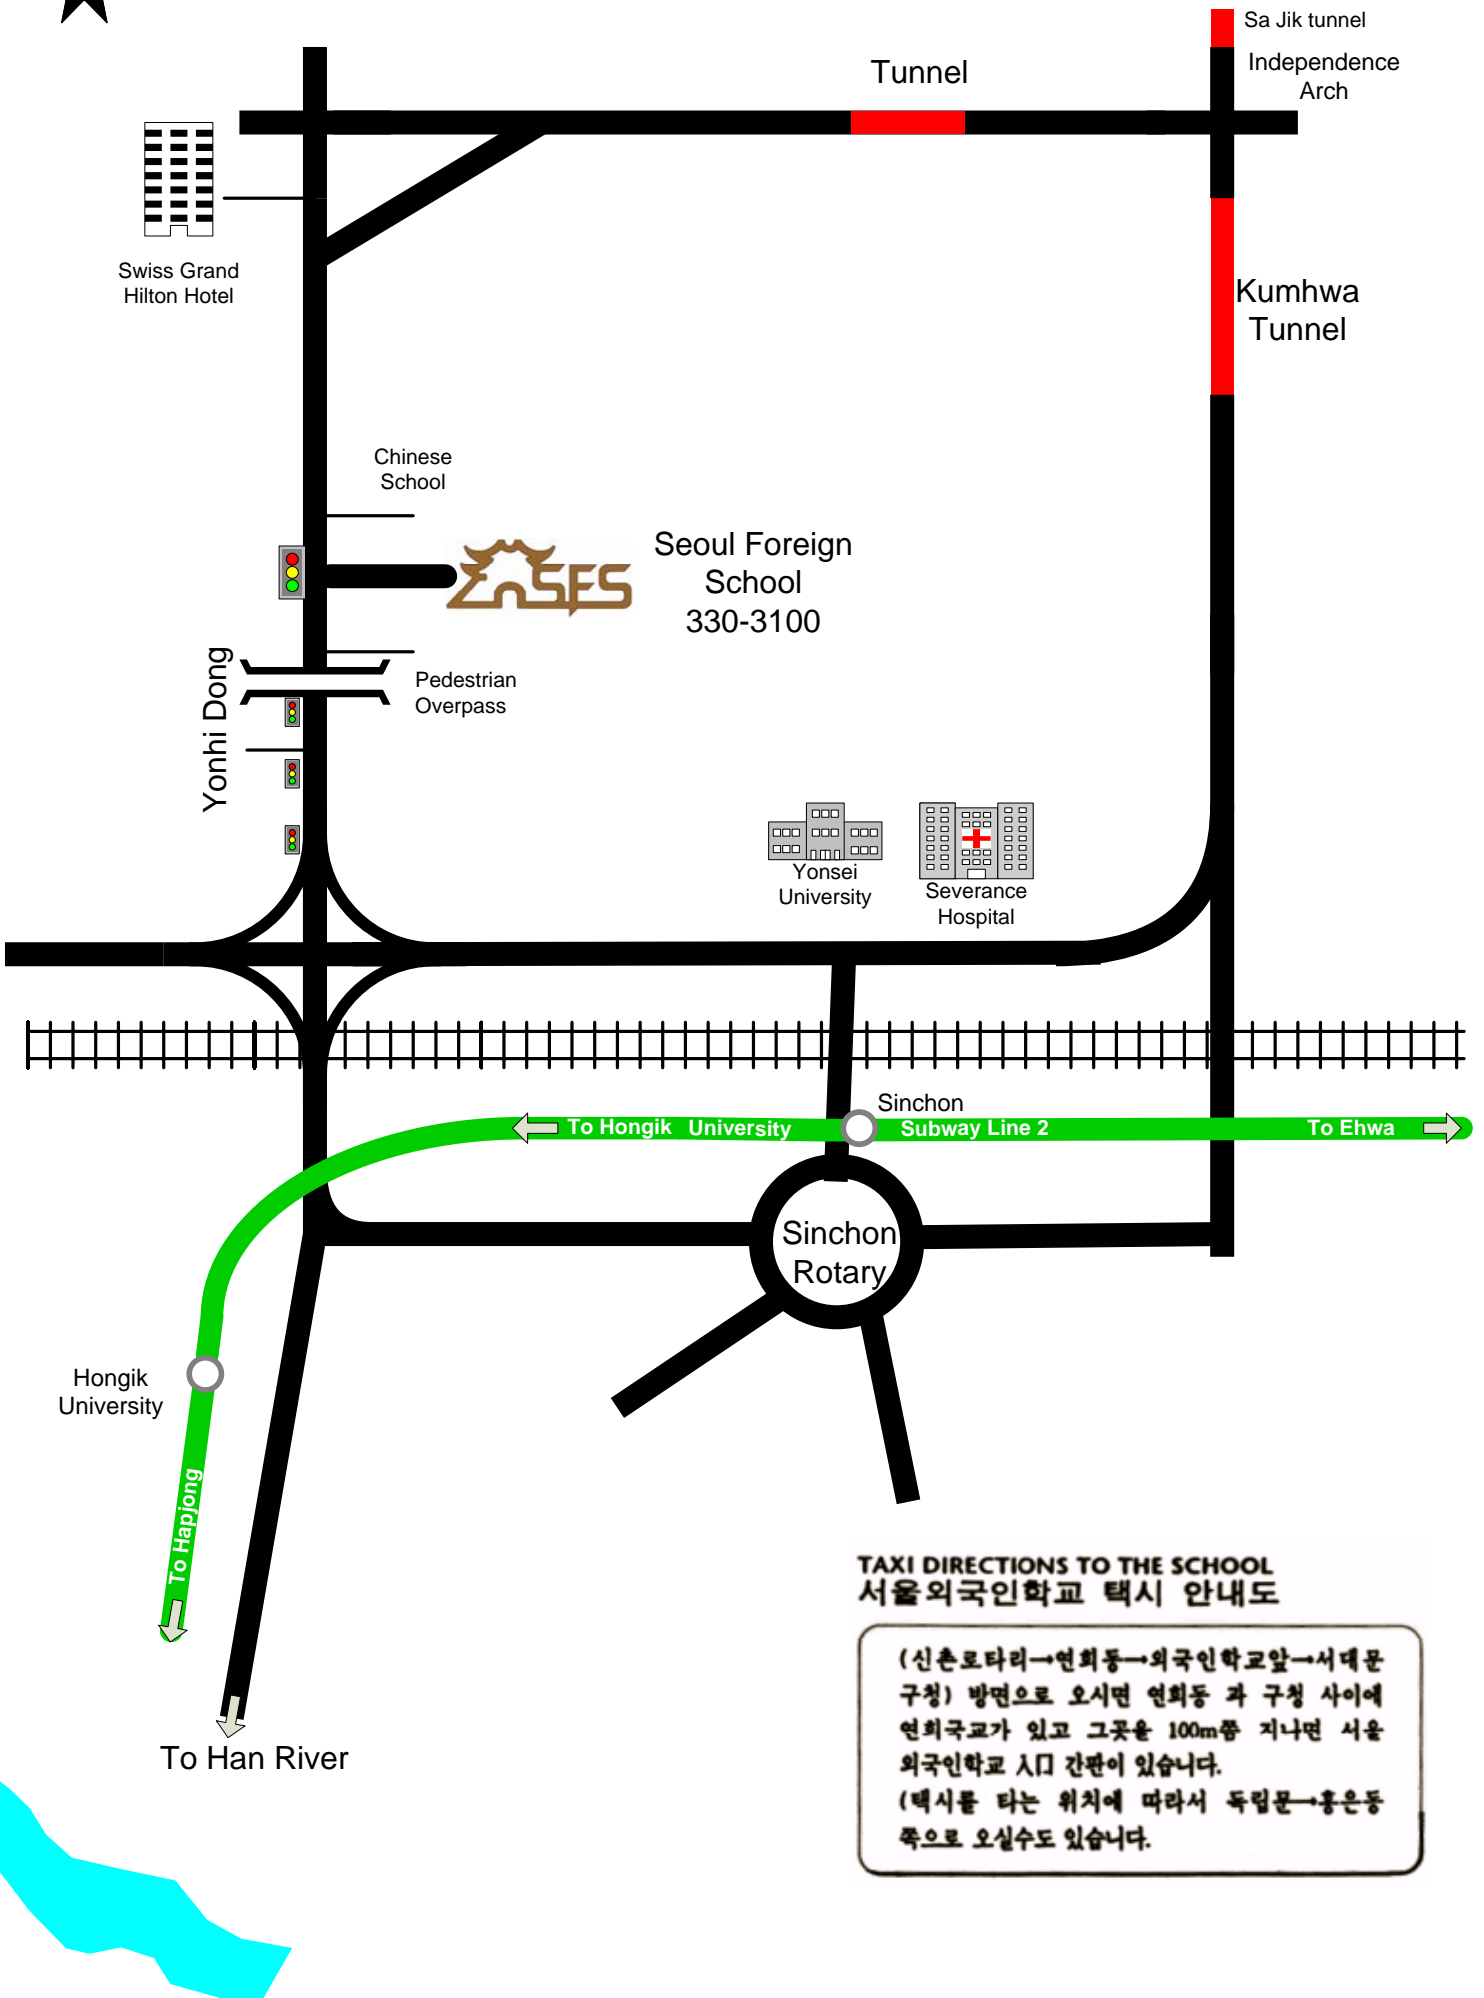

Map to Seoul Foreign School

(not to scale)

TAXI DIRECTIONS TO THE SCHOOL 서울외국인학교 택시 안내도

(신촌로타리→연희동→외국인학교앞→서대문구청) 방향으로 오시면 연희동 과 구청 사이에 연희국교가 있고 그곳을 100m쯤 지나면 서울외국인학교 入口 간판이 있습니다.
(택시를 타는 위치에 따라서 독립문→홍은동 쪽으로 오실수도 있습니다.)